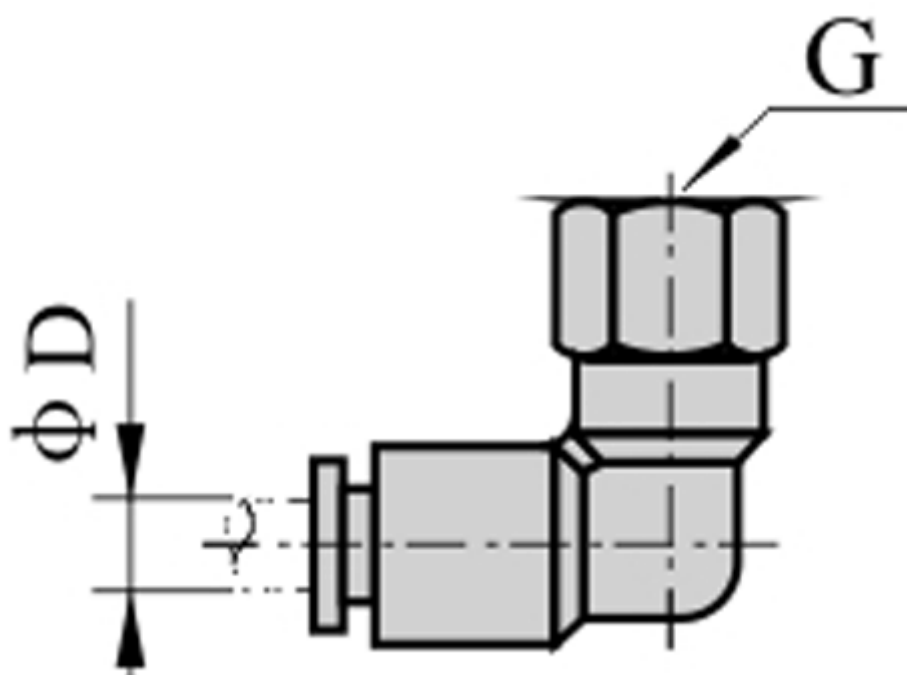

Varenummer: 58EPLF6M5
Beskrivelse: Fitting EPLF6M5 vinkel med mufte
gevind M5, slangediameter 6

Mål

D = 6
Gevind = M5